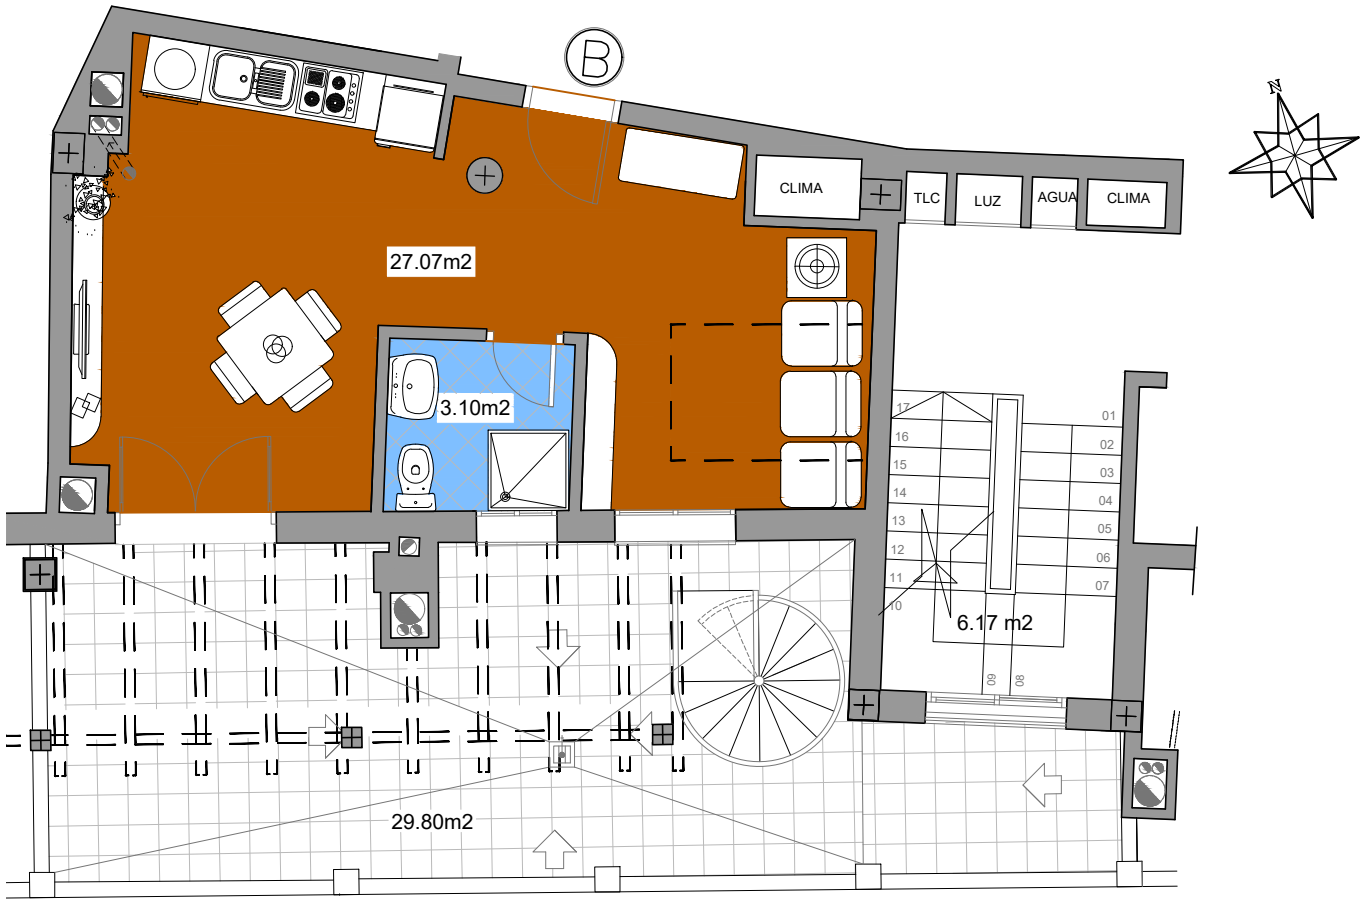

BLOQUE 02

P.ÁTICO VIVIENDA B	m2 construidos	m2 construidos con zonas comunes
	35.36 m2	41.87 m2

Esquema indicativo de planta